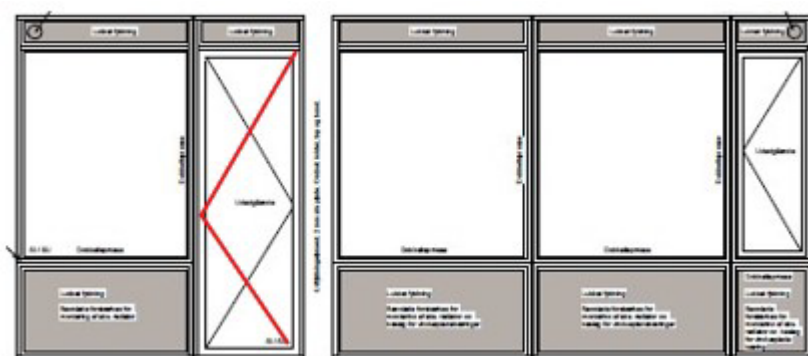

Nr. 1 - Oktober 2025

Nyhedsbrev Frydenlund

Vinduesudskiftningen i Frydenlund

Farver.

Der har tidligere været meldt ud at vinduerne på indgangssiden blev grå på den udvendige side og hvide indvendig. Dette var en fejl, vinduerne leveres hvide på begge sider, præcist som det er i dag.

Ændring af terrassedøre, kun gældende for Høgevej.

Vi er blevet frarådet at de nye terrassedøre bliver hængt på samme måde som de eksisterende. Det skyldes at vægten af de nye terrassedøre bliver meget højere, pga. at de i dag skal laves med 3 lags termoruder. Hvis denne vægt alene skal hænges i karmstykket, vil dørene inden for kort tid begynde af hænge.

Derfor bliver terrassedøren, i stedet hængt på vægstykket mellem stue og køkken. Se nedenstående.

Terrassedør vendes, så den hænges i vægstykket.

Vi ved godt at I lige skal vænne jer til at terrassedøren kommer til at gå den anden vej op, men den kommer til at kunne slå hele vejen rundt. (180gr.)